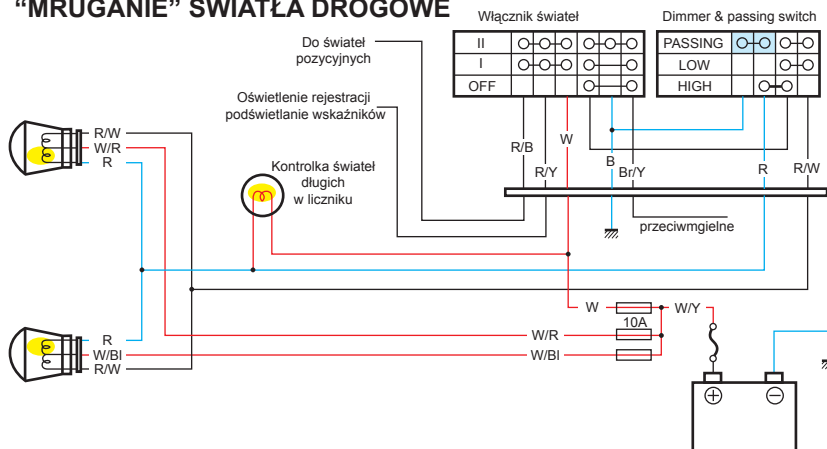

ŚWIATŁA MIJANIA

ŚWIATŁA DROGOWE

“MRUGANIE” ŚWIATŁA DROGOWE

PRZEAŹNIKI WERSJA 1

jedyn przewód zasilający obydwie żarówki

PRZEAŹNIKI WERSJA 2

oddzielne zasilanie świateł mijania i drogowych

PRZEAŹNIKI WERSJA 3

oddzielne zasilanie żarówki prawej i lewej